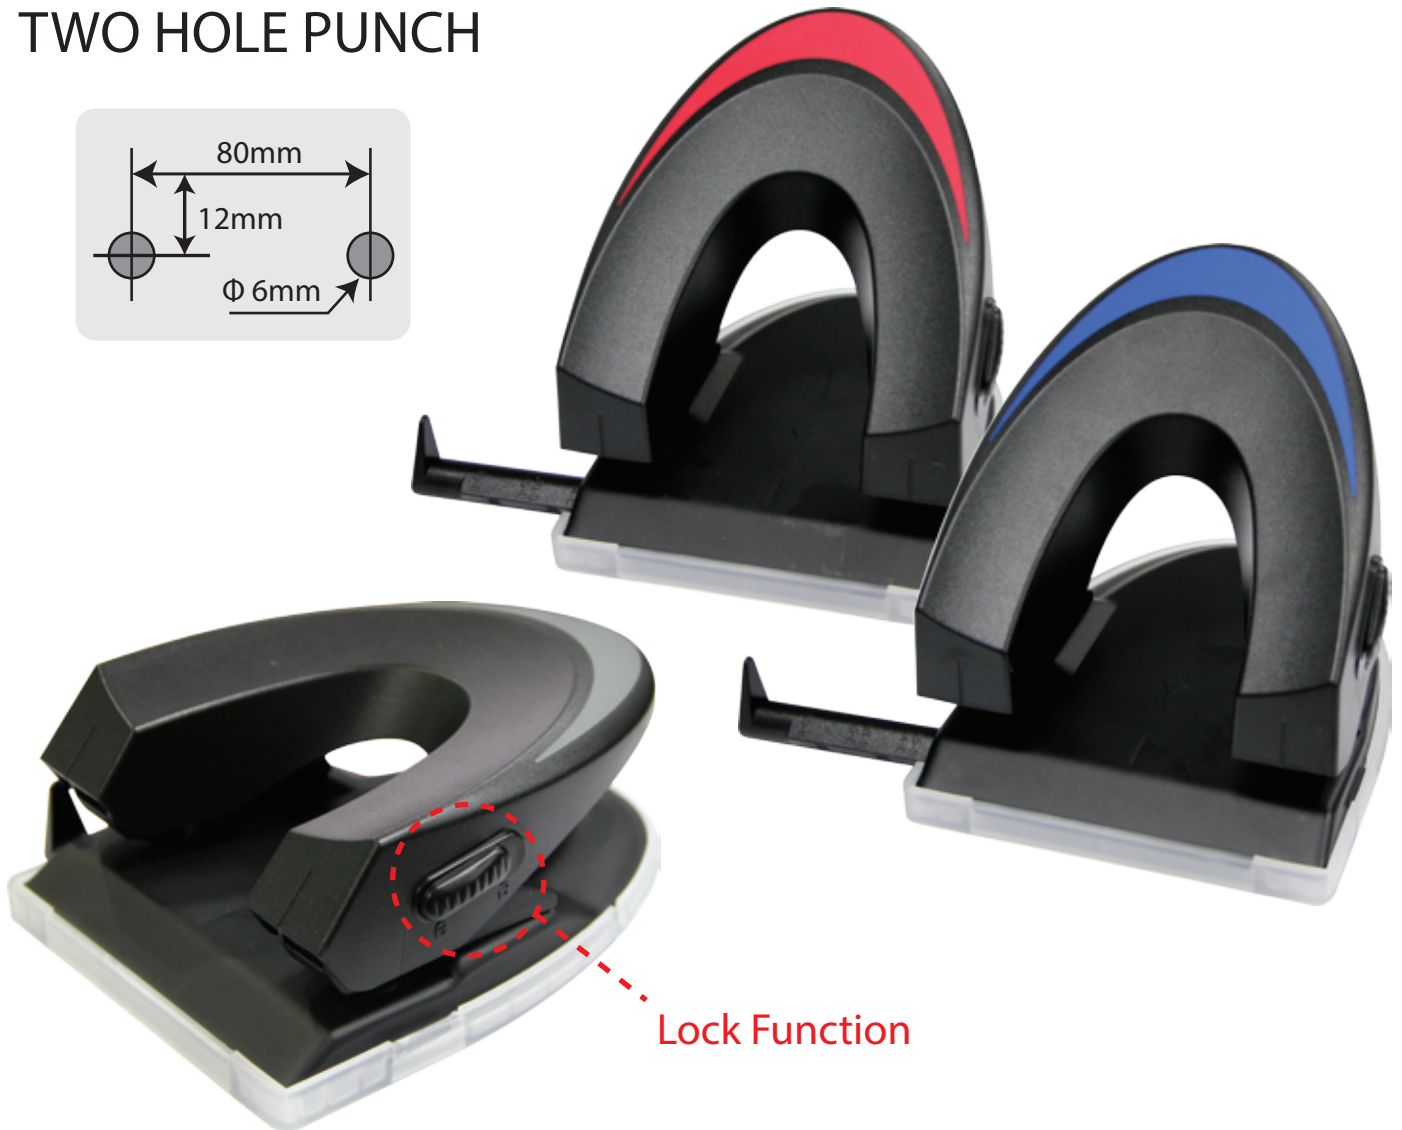

TWO HOLE PUNCH

BOX OF 1 PC

>>0826-SDI

- 1 PC / BOX
- 12 PCS / MED BOX
- 36 PCS / CARTON

CTN M ³	L x W x H (mm)
	550 x 300 x 430

Available In 3 Colours

0826-SDI (1 PC)

RSP INCL G.S.T.