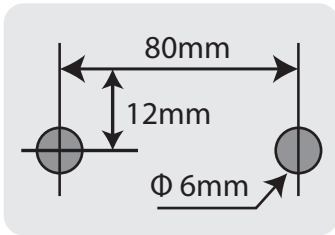

TWO HOLE PUNCH

BOX OF 1 PC

>>0826-SDI

- 1 PC / BOX
- 12 PCS / MED BOX
- 36 PCS / CARTON

CTN M ³	L x W x H (mm)
	550 x 300 x 430

Available In 3 Colours

0826-SDI (1 PC)

RSP INCL G.S.T.