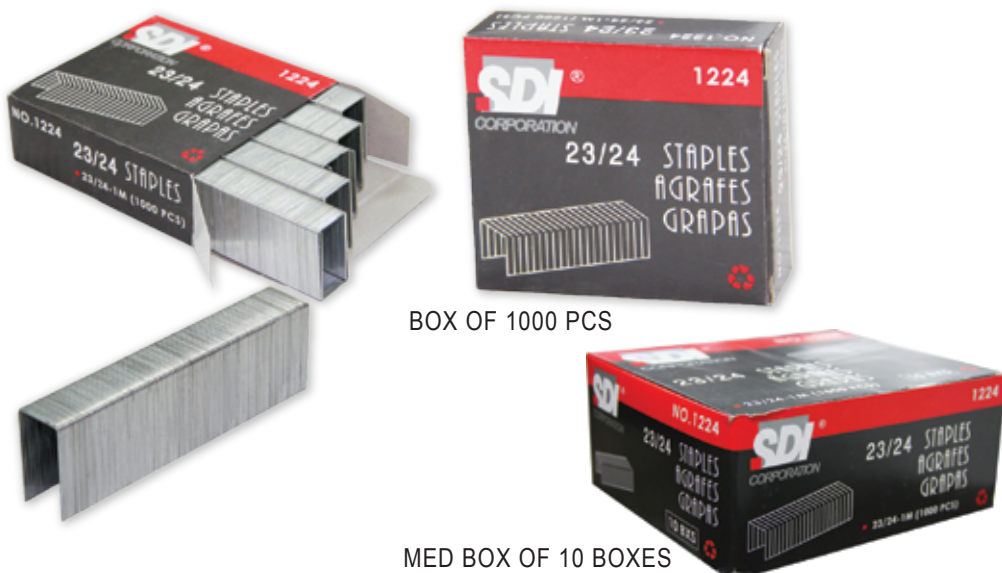

- HEAVY DUTY STAPLES SERIES -

>>1217-SDI

- 1000 PCS / BOX
- 10 BOXES / MED BOX
- 160 BOXES / CARTON

CTN M ³	L x W x H (mm)
	440 x 310 x 180
1217-SDI (1 BOX)	1217-SDI (10 BOXES)
4 711734 121706	4 711734 921702

RSP INCL G.S.T.

>>1220-SDI

- 1000 PCS / BOX
- 10 BOXES / MED BOX
- 120 BOXES / CARTON

CTN M ³	L x W x H (mm)
	450 x 260 x 180
1220-SDI (1 BOX)	1220-SDI (10 BOXES)
4 711734 122000	4 711734 922006

RSP INCL G.S.T.

>>1224-SDI

- 1000 PCS / BOX
- 10 BOXES / MED BOX
- 120 BOXES / CARTON

CTN M ³	L x W x H (mm)
	450 x 300 x 180
1224-SDI (1 BOX)	1224-SDI (10 BOXES)
4 711734 122406	4 711734 922402

RSP INCL G.S.T.