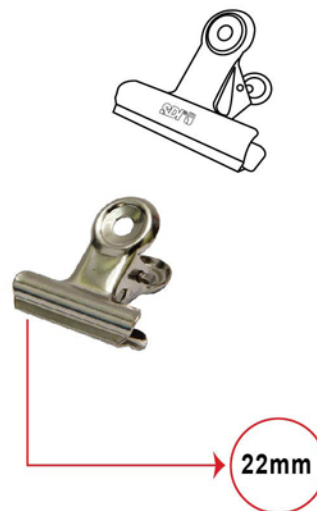

- METAL CLIP IN BLISTERED PACK SERIES -

BCP-SDI 0203-5

5 PCS / PACK

METAL CLIP 38mm (1-1/2")

>>BCP-SDI 0203-5

- 5 PCS / PACK
- 20 PACKS / MEDIUM BOX
- 400 PACKS / CARTON

CTN M ³	L x W x H (mm)
	630 x 485 x 690

BCP-SDI 0203-5

9 557 546 935712

BCP-SDI 0205-10

10 PCS / PACK

METAL CLIP 22mm (7/8")

>>BCP-SDI 0205-10

- 10 PCS / PACK
- 20 PACKS / MEDIUM BOX
- 400 PACKS / CARTON

CTN M ³	L x W x H (mm)
	630 x 485 x 690